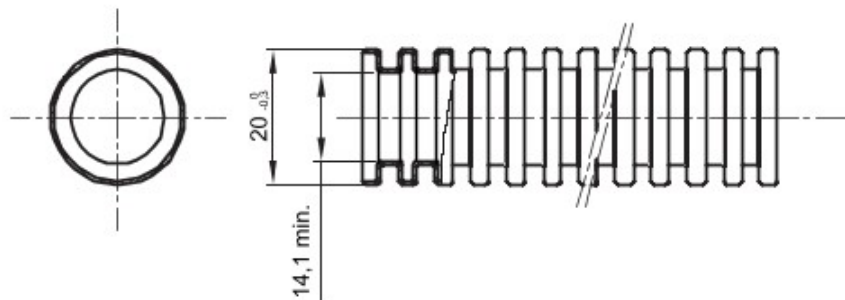

Tuburi de protecție flexibile protejate, gama FK15, realizate din PVC: clasificare 3321, disponibile în șapte diametre, de la 16 la 63 mm, în versiuni cu sau fără sondă de tras cablul, și în șase culori diferite, pentru a permite identificarea diferitelor linii electrice. Adecvat pentru sisteme electrice și/sau transmisii de date pentru instalare: montaj preponderent încastrat în podele, pereți și/sau tavane, precum și în tavane false sau podele flotante.

Culoare	Alb natural	Material	PVC
Tip	fără sondă de tras cablul	Tuburi Ø (mm)	20
Glow Test conductori	960 °C	Electrocod	2112
Rezistență la comprimare	3 (Mediu - 750 N)	Rezistență la impact	3 (Mediu - 2 J)
Rezistență la îndoire	2 (Pliabil)	Caracteristici electrice	2 (Cu caracteristici de izolație electrică)
Protecție la pătrunderea de obiecte solide fără accesorii	0	Protecție la pătrunderea apei	0
Rezistență la coroziune	PVC cu rezistență naturală la coroziune	Rezistență la incendii	1 (Fără propagare de flăcări)
Rezistența izolației	100 MO la 500V pentru 1 minut	Rigiditate dielectrică	2000 V la 50 Hz pentru 15 minute
Protecție la pătrunderea de obiecte solide cu cuplaj GF	4	Standard	EN 61386-1 EN 61386-22
Clasificare	3321		

### DIMENSIONAL