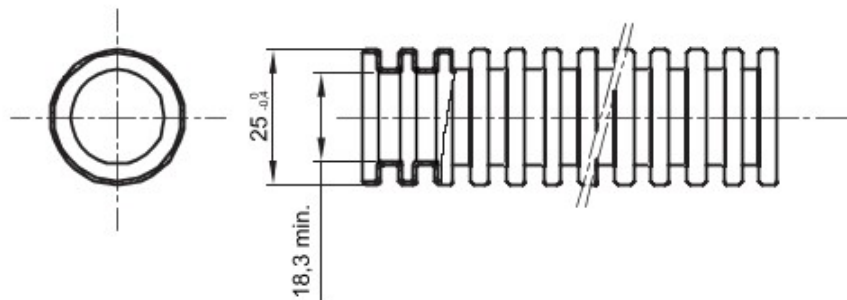

Tuburi de protecție flexibile protejate, gama FK15, realizate din PVC: clasificare 3321, disponibile în șapte diametre, de la 16 la 63 mm, în versiuni cu sau fără sondă de tras cablul, și în șase culori diferite, pentru a permite identificarea diferitelor linii electrice. Adecvat pentru sisteme electrice și/sau transmisii de date pentru instalare: montaj preponderent încastrat în podele, pereți și/sau tavane, precum și în tavane false sau podele flotante.

Culoare	Alb natural	Material	PVC
Tip	fără sondă de tras cablul	Tuburi Ø (mm)	25
Glow Test conductori	960 °C	Electrocod	2112
Rezistență la comprimare	3 (Mediu - 750 N)	Rezistență la impact	3 (Mediu - 2 J)
Rezistență la îndoire	2 (Pliabil)	Caracteristici electrice	2 (Cu caracteristici de izolație electrică)
Protecție la pătrunderea de obiecte solide fără accesorii	0	Protecție la pătrunderea apei	0
Rezistență la coroziune	PVC cu rezistență naturală la coroziune	Rezistență la incendii	1 (Fără propagare de flăcări)
Rezistența izolației	100 MO la 500V pentru 1 minut	Rigiditate dielectrică	2000 V la 50 Hz pentru 15 minute
Protecție la pătrunderea de obiecte solide cu cuplaj GF	4	Standard	EN 61386-1 EN 61386-22
Clasificare	3321		

DIMENSIONAL

TECHNICAL SYMBOLOGY

GWT

960 °C

STANDARDS/APPROVALS

GEWISS S.p.A. Via A. Volta, 1
24069 Cenate Sotto - Bergamo - Italy
tel. +39 035 94 61 11 fax +39 035 94 69 09

www.gewiss.com
sat@gewiss.com
Last update 19/08/2021