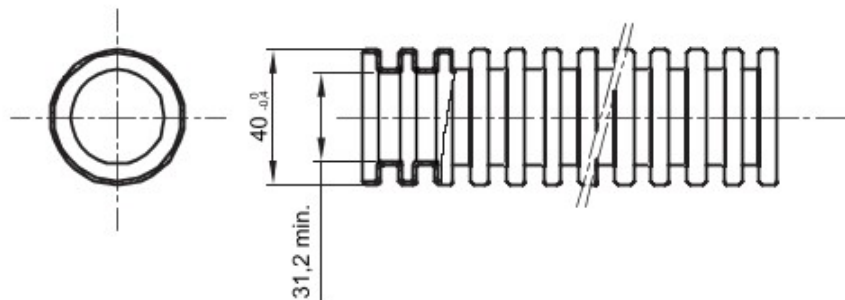

Tuburi de protecție flexibile protejate, gama FK15, realizate din PVC: clasificare 3321, disponibile în șapte diametre, de la 16 la 63 mm, în versiuni cu sau fără sondă de tras cablul, și în șase culori diferite, pentru a permite identificarea diferitelor linii electrice. Adecvat pentru sisteme electrice și/sau transmisii de date pentru instalare: montaj preponderent încastrat în podele, pereți și/sau tavane, precum și în tavane false sau podele flotante.

Culoare	Alb natural	Material	PVC
Tip	fără sondă de tras cablul	Tuburi Ø (mm)	40
Glow Test conductori	960 °C	Electrocod	2112
Rezistență la comprimare	3 (Mediu - 750 N)	Rezistență la impact	3 (Mediu - 2 J)
Rezistență la îndoire	2 (Pliabil)	Caracteristici electrice	2 (Cu caracteristici de izolație electrică)
Protecție la pătrunderea de obiecte solide fără accesorii	0	Protecție la pătrunderea apei	0
Rezistență la coroziune	PVC cu rezistență naturală la coroziune	Rezistență la incendii	1 (Fără propagare de flăcări)
Rezistența izolației	100 MO la 500V pentru 1 minut	Rigiditate dielectrică	2000 V la 50 Hz pentru 15 minute
Protecție la pătrunderea de obiecte solide cu cuplaj GF	4	Standard	EN 61386-1 EN 61386-22
Clasificare	3321		

DIMENSIONAL