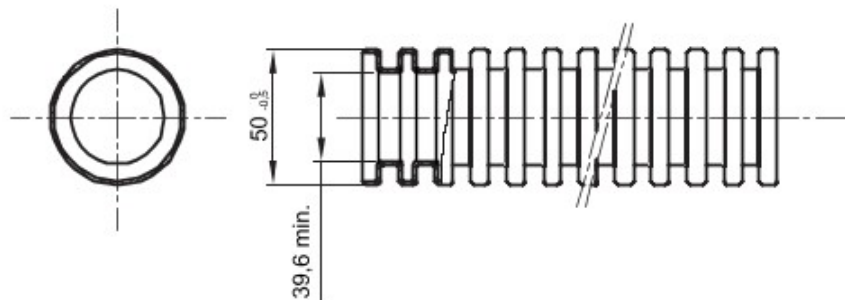

Tuburi de protecție flexibile protejate, gama FK15, realizate din PVC: clasificare 3321, disponibile în șapte diametre, de la 16 la 63 mm, în versiuni cu sau fără sondă de tras cablul, și în șase culori diferite, pentru a permite identificarea diferitelor linii electrice. Adecvat pentru sisteme electrice și/sau transmisii de date pentru instalare: montaj preponderent încastrat în podele, pereți și/sau tavane, precum și în tavane false sau podele flotante.

Culoare	Alb natural	Material	PVC
Tip	fără sondă de tras cablul	Tuburi Ø (mm)	50
Glow Test conductori	960 °C	Electrocod	2112
Rezistență la comprimare	3 (Mediu - 750 N)	Rezistență la impact	3 (Mediu - 2 J)
Rezistență la îndoire	2 (Pliabil)	Caracteristici electrice	2 (Cu caracteristici de izolație electrică)
Protecție la pătrunderea de obiecte solide fără accesorii	0	Protecție la pătrunderea apei	0
Rezistență la coroziune	PVC cu rezistență naturală la coroziune	Rezistență la incendii	1 (Fără propagare de flăcări)
Rezistența izolației	100 MO la 500V pentru 1 minut	Rigiditate dielectrică	2000 V la 50 Hz pentru 15 minute
Protecție la pătrunderea de obiecte solide cu cuplaj GF	4	Standard	EN 61386-1 EN 61386-22
Clasificare	3321		

### DIMENSIONAL