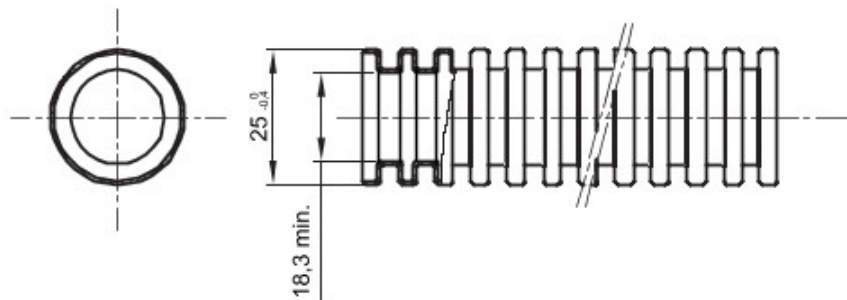

Tuburi de protecție flexibile protejate, gama FK15, realizate din PVC: clasificare 3321, disponibile în șapte diametre, de la 16 la 63 mm, în versiuni cu sau fără sondă de tras cablul, și în șase culori diferite, pentru a permite identificarea diferitelor linii electrice. Adecvat pentru sisteme electrice și/sau transmisii de date pentru instalare: montaj preponderent încastrat în podele, pereți și/sau tavane, precum și în tavane false sau podele flotante.

Culoare	Alb natural	Material	PVC
Tip	cu sondă de tras cablul	Tuburi Ø (mm)	25
Glow Test conductori	960 °C	Electrocod	2112
Rezistență la comprimare	3 (Mediu - 750 N)	Rezistență la impact	3 (Mediu - 2 J)
Rezistență la îndoire	2 (Pliabil)	Caracteristici electrice	2 (Cu caracteristici de izolație electrică)
Protecție la pătrunderea de obiecte solide fără accesorii	0	Protecție la pătrunderea apei	0
Rezistență la coroziune	PVC cu rezistență naturală la coroziune	Rezistență la incendii	1 (Fără propagare de flăcări)
Rezistența izolației	100 MO la 500V pentru 1 minut	Rigiditate dielectrică	2000 V la 50 Hz pentru 15 minute
Protecție la pătrunderea de obiecte solide cu cuplaj GF	4	Standard	EN 61386-1 EN 61386-22
Clasificare	3321		

DIMENSIONAL

TECHNICAL SYMBOLOGY

GWT

960 °C

STANDARDS/APPROVALS

GEWISS S.p.A. Via A. Volta, 1
24069 Cenate Sotto - Bergamo - Italy
tel. +39 035 94 61 11 fax +39 035 94 69 09

www.gewiss.com
sat@gewiss.com
Last update 19/08/2021