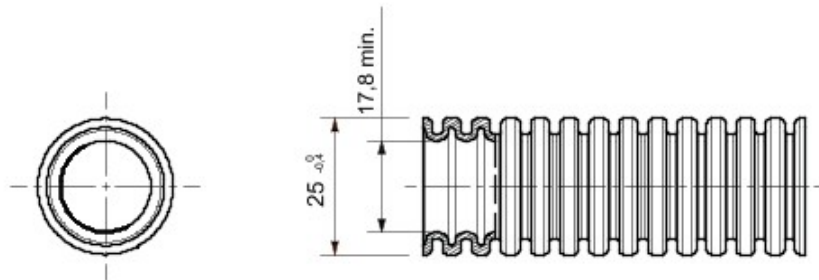

Tuburi de protecție flexibile protejate, gama FKHF, realizate din PP: clasificare 2322, disponibile în șapte diametre, de la 16 la 63 mm, în versiuni cu sau fără sondă de tras cablul. Adecvat pentru sisteme electrice și/sau transmisii de date pentru instalare: montaj preponderent încastrat în podele, pereți și tavane îngropate în beton. Certificat Halogen Free conform EN 60754-2 și Low Smoke conform EN 61034-2. Adecvat pentru utilizări în interiorul tavanelor false, în podele flotante și pentru instalare în locuri publice: școli, cinematografe, teatre, metrou etc..

Culoare	Gri RAL 7035	Material	PP cu autostingere
Tip	fără sondă de tras cablul	Tuburi Ø (mm)	25
Tip de material	Fără halogen conform EN 60754-2 și Low smoke conform EN 61034-2	Rezistență la comprimare	2 (Ușor - 320 N)
Rezistență la impact	3 (Mediu - 2 J)	Rezistență la îndoire	2 (Pliabil - cu autorevenire)
Caracteristici electrice	2 (Cu caracteristici de izolație electrică)	Protecție la pătrunderea apei	0
Rezistență la coroziune	Nu se aplică la sistemele cu tuburi din plastic	Rezistență la incendii	1 (Fără propagare de flăcări)
Rezistența izolației	100 MO la 500V pentru 1 minut	Rigiditate dielectrică	2000 V la 50 Hz pentru 15 minute
Protecție la pătrunderea de obiecte solide cu cuplaj GF	4	Standard	EN 61386-1 EN 61386-22

DIMENSIONAL

TECHNICAL SYMBOLOGY

EN 61034-2
EN 60754-2

STANDARDS/APPROVALS

GEWISS S.p.A. Via A. Volta, 1
24069 Cenate Sotto - Bergamo - Italy
tel. +39 035 94 61 11 fax +39 035 94 69 09

www.gewiss.com
sat@gewiss.com
Last update 19/08/2021

Data, measures, designs and pictures are shown only as informative purposes, and could be changed without previous notice