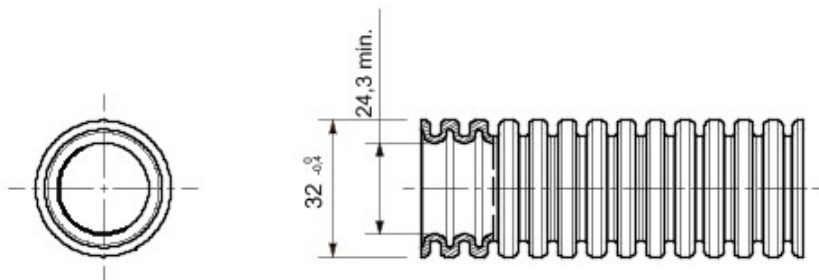

Tuburi de protecție flexibile protejate, gama FKHF, realizate din PP: clasificare 2322, disponibile în șapte diametre, de la 16 la 63 mm, în versiuni cu sau fără sondă de tras cablul. Adecvat pentru sisteme electrice și/sau transmisii de date pentru instalare: montaj preponderent încastrat în podele, pereți și tavane îngropate în beton. Certificat Halogen Free conform EN 60754-2 și Low Smoke conform EN 61034-2. Adecvat pentru utilizări în interiorul tavanelor false, în podele flotante și pentru instalare în locuri publice: școli, cinematografe, teatre, metrou etc..

Culoare	Gri RAL 7035	Material	PP cu autostingere
Tip	fără sondă de tras cablul	Tuburi Ø (mm)	32
Tip de material	Fără halogen conform EN 60754-2 și Low smoke conform EN 61034-2	Rezistență la comprimare	2 (Ușor - 320 N)
Rezistență la impact	3 (Mediu - 2 J)	Rezistență la îndoire	2 (Pliabil - cu autorevenire)
Caracteristici electrice	2 (Cu caracteristici de izolație electrică)	Protecție la pătrunderea apei	0
Rezistență la coroziune	Nu se aplică la sistemele cu tuburi din plastic	Rezistență la incendii	1 (Fără propagare de flăcări)
Rezistența izolației	100 MO la 500V pentru 1 minut	Rigiditate dielectrică	2000 V la 50 Hz pentru 15 minute
Protecție la pătrunderea de obiecte solide cu cuplaj GF	4	Standard	EN 61386-1 EN 61386-22

DIMENSIONAL

TECHNICAL SYMBOLOGY

STANDARDS/APPROVALS