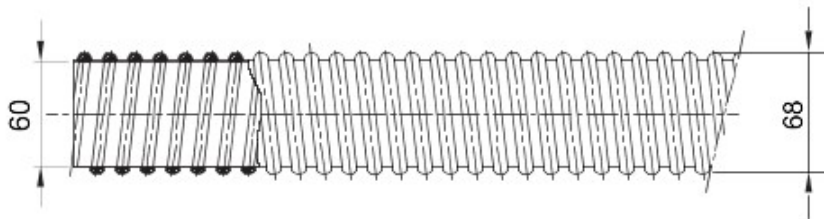

Tuburi de protecție flexibile, gama DF DIFLEX, realizate din material PVC termoplastic, clasificare 2311. Conform cu IEC 61386-1 (CEI 23/80) și IEC 61386-23 (CEI 23/83). Gama include tuburi disponibile în 14 diametre, de la 8 la 60 mm, de culoare gri, neagră și albastră. Adecvat pentru protecția conductoarelor în instalații fixe sau mobile în aplicații rezidențiale, precum și la bordul utilajelor operaționale, datorită flexibilității și rezistenței la uleiuri minerale. Tip de instalare: expuse pe pereți și tavane sau pentru utilizare în interiorul tavanelor false și al podelelor flotante.

Culoare	Gri RAL 7035	Material	PVC
Înveliș Ø (mm)	60	Glow Test conductori	960 °C
Electrocod	21320	Rezistență la comprimare	2 (Ușor - 320 N)
Rezistență la impact	3 (Mediu - 2 J)	Rezistență la îndoire	4 (Flexibil)
Caracteristici electrice	2 (Cu caracteristici de izolație electrică)	Rezistență la incendii	1 (Fără propagare de flăcări)
Clasificare	2311	Minimum bend radius	10 times the diameter
Rezistența izolației	100 MO la 500V pentru 1 minut	Rigiditate dielectrică	2000 V la 50 Hz pentru 15 minute
Protecție la pătrunderea obiectelor solide cu cuplaje rotative și fixe	5	Protecție la pătrunderea obiectelor solide cu racorduri tub-teacă	6
Protecție la pătrunderea pătrunderii apei cu cuplaje rotative și fixe	4	Protecție la pătrunderea apei cu racorduri tub-teacă	5
Rezistență la tracțiune	1 (Foarte ușor)	Capacitate sarcină suspendată	Nu se aplică
Standard	EN 61386-1 EN 61386-23	Familie	Diflex

DIMENSIONAL

TECHNICAL SYMBOLOGY

GWT

960 °C

STANDARDS/APPROVALS

GEWISS S.p.A. Via A. Volta, 1
24069 Cenate Sotto - Bergamo - Italy
tel. +39 035 94 61 11 fax +39 035 94 69 09

www.gewiss.com
sat@gewiss.com
Last update 19/08/2021

Data, measures, designs and pictures are shown only as informative purposes, and could be changed without previous notice