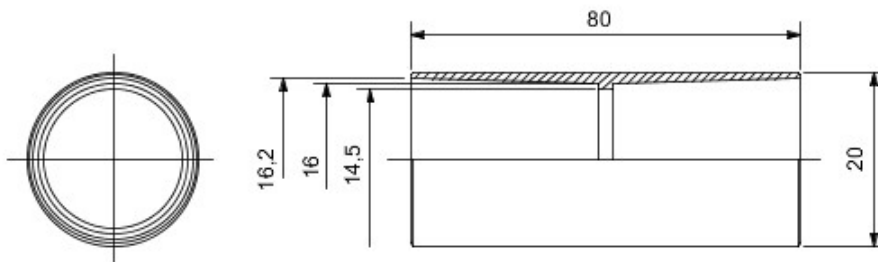

DIMENSIONAL

TECHNICAL SYMBOLOGY

IP

HF
HALOGEN FREE

IP40

STANDARDS/APPROVALS