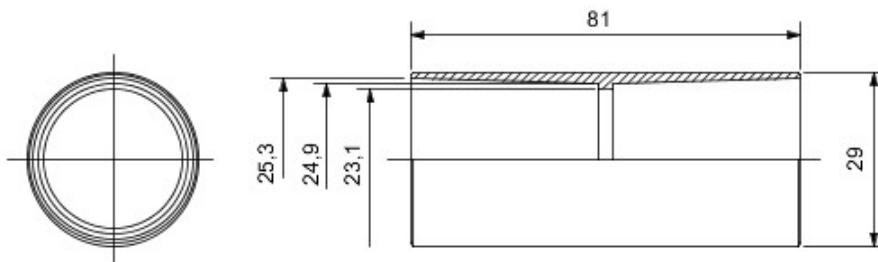

DIMENSIONAL

TECHNICAL SYMBOLOGY

IP

HF
HALOGEN FREE

IP40

STANDARDS/APPROVALS