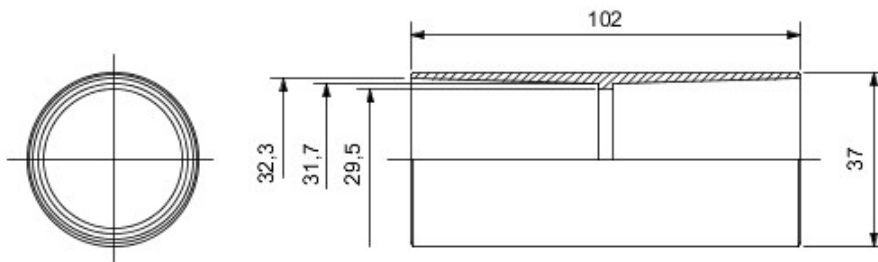

DIMENSIONAL

TECHNICAL SYMBOLOGY

IP

HF
HALOGEN FREE

IP40

STANDARDS/APPROVALS