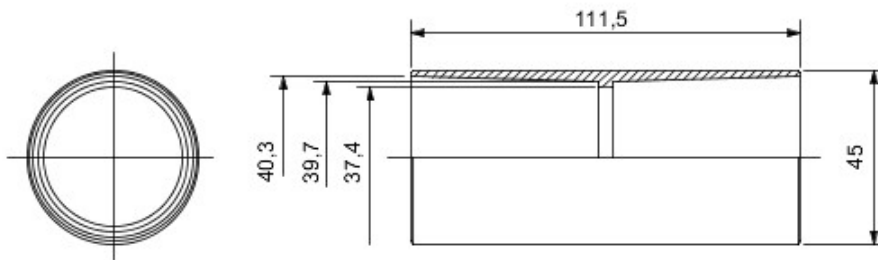

DIMENSIONAL

TECHNICAL SYMBOLOGY

IP

HF
HALOGEN FREE

IP40

STANDARDS/APPROVALS