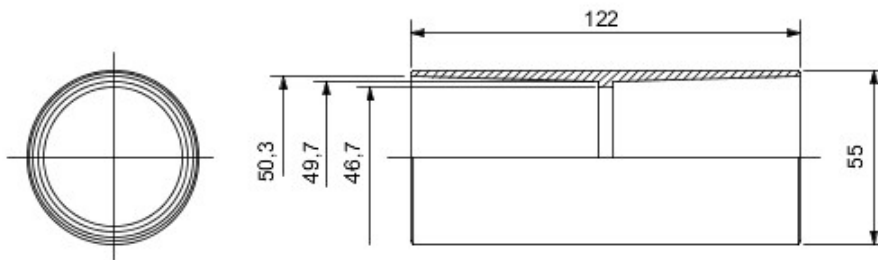

DIMENSIONAL

TECHNICAL SYMBOLOGY

IP

HF
HALOGEN FREE

IP40

STANDARDS/APPROVALS