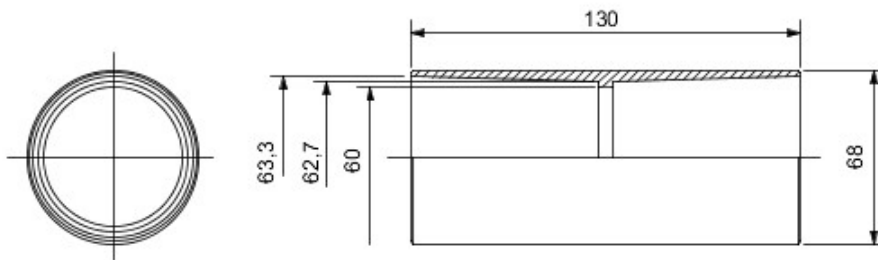

Componente de ghidare pentru tuburi de protecție rigide cu grad de protecție IP40 și IP67.

Culoare	Gri RAL 7035	Clasă de protecție IP	IP40
Tuburi Ø (mm)	63	Electrocod	21221

### DIMENSIONAL