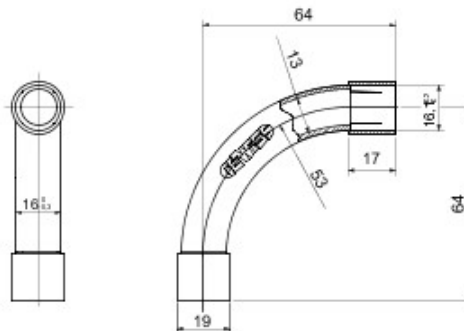

Componente de ghidare pentru tuburi de protecție rigide cu grad de protecție IP40 și IP67.

Culoare	Gri RAL 7035	Clasă de protecție IP	IP40
Tuburi Ø (mm)	16	Tip de material	Fără halogen conform EN 60754-2
Electrocod	21221		

DIMENSIONAL

TECHNICAL SYMBOLOGY

IP

HF
HALOGEN FREE

IP40

STANDARDS/APPROVALS

GEWISS S.p.A. Via A. Volta, 1
24069 Cenate Sotto - Bergamo - Italy
tel. +39 035 94 61 11 fax +39 035 94 69 09

www.gewiss.com
sat@gewiss.com
Last update 19/08/2021

Data, measures, designs and pictures are shown only as informative purposes, and could be changed without previous notice