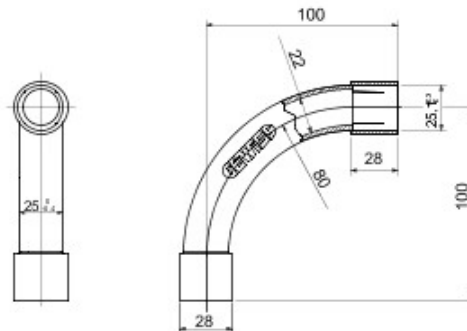

Componente de ghidare pentru tuburi de protecție rigide cu grad de protecție IP40 și IP67.

Culoare	Gri RAL 7035	Clasă de protecție IP	IP40
Tuburi Ø (mm)	25	Tip de material	Fără halogen conform EN 60754-2
Electrocod	21221		

DIMENSIONAL

TECHNICAL SYMBOLOGY

IP

HF
HALOGEN FREE

IP40

STANDARDS/APPROVALS

GEWISS S.p.A. Via A. Volta, 1
24069 Cenate Sotto - Bergamo - Italy
tel. +39 035 94 61 11 fax +39 035 94 69 09

www.gewiss.com
sat@gewiss.com
Last update 19/08/2021

Data, measures, designs and pictures are shown only as informative purposes, and could be changed without previous notice