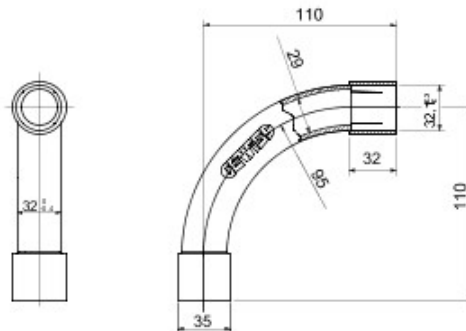

Componente de ghidare pentru tuburi de protecție rigide cu grad de protecție IP40 și IP67.

Culoare	Gri RAL 7035	Clasă de protecție IP	IP40
Tuburi Ø (mm)	32	Tip de material	Fără halogen conform EN 60754-2
Electrocod	21221		

DIMENSIONAL

TECHNICAL SYMBOLOGY

IP

HF
HALOGEN FREE

IP40

STANDARDS/APPROVALS

GEWISS S.p.A. Via A. Volta, 1
24069 Cenate Sotto - Bergamo - Italy
tel. +39 035 94 61 11 fax +39 035 94 69 09

www.gewiss.com
sat@gewiss.com
Last update 19/08/2021

Data, measures, designs and pictures are shown only as informative purposes, and could be changed without previous notice