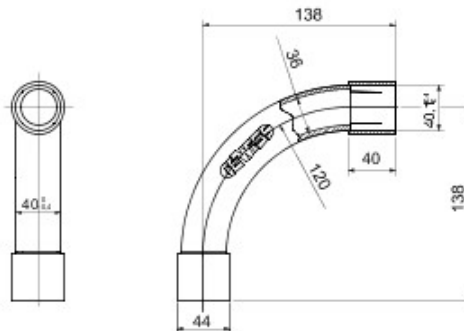

Componente de ghidare pentru tuburi de protecție rigide cu grad de protecție IP40 și IP67.

Culoare	Gri RAL 7035	Clasă de protecție IP	IP40
Tuburi Ø (mm)	40	Tip de material	Fără halogen conform EN 60754-2
Electrocod	21221		

### DIMENSIONAL