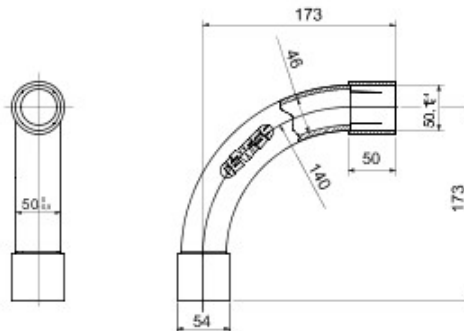

Componente de ghidare pentru tuburi de protecție rigide cu grad de protecție IP40 și IP67.

Culoare	Gri RAL 7035	Clasă de protecție IP	IP40
Tuburi Ø (mm)	50	Tip de material	Fără halogen conform EN 60754-2
Electrocod	21221		

### DIMENSIONAL