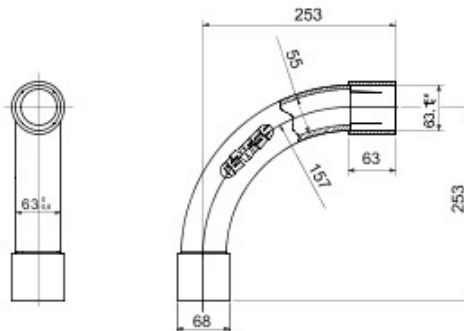

Componente de ghidare pentru tuburi de protecție rigide cu grad de protecție IP40 și IP67.

Culoare	Gri RAL 7035	Clasă de protecție IP	IP40
Tuburi Ø (mm)	63	Electrocod	21221

### DIMENSIONAL