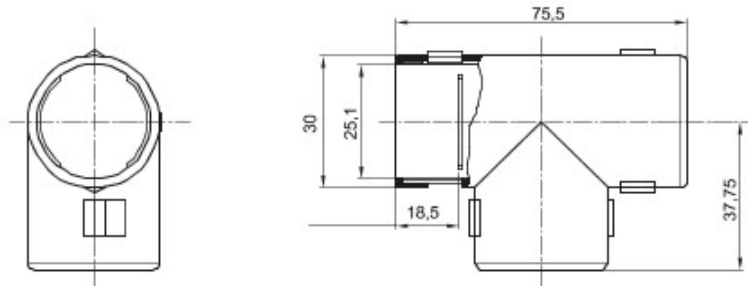

Componente de ghidare pentru tuburi de protecție rigide cu grad de protecție IP40 și IP67.

| | | | |
|---------------|--------------|-----------------------|-------|
| Culoare | Gri RAL 7035 | Clasă de protecție IP | IP40 |
| Tuburi Ø (mm) | 25 | Electrocod | 21221 |

DIMENSIONAL

TECHNICAL SYMBOLOGY

IP

IP40

STANDARDS/APPROVALS

GEWISS S.p.A. Via A. Volta, 1
24069 Cenate Sotto - Bergamo - Italy
tel. +39 035 94 61 11 fax +39 035 94 69 09

www.gewiss.com
sat@gewiss.com
Last update 19/08/2021

Data, measures, designs and pictures are shown only as informative purposes, and could be changed without previous notice