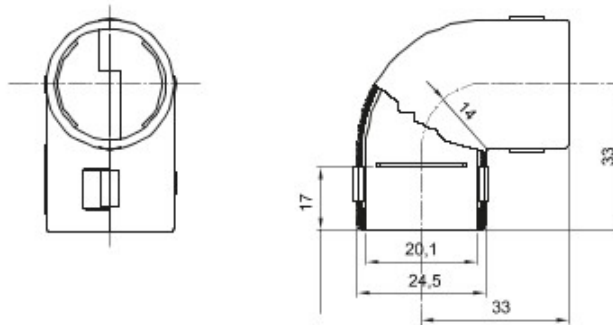

Componente de ghidare pentru tuburi de protecție rigide cu grad de protecție IP40 și IP67.

Culoare	Gri RAL 7035	Clasă de protecție IP	IP40
Tuburi Ø (mm)	20	Electrocod	21221

DIMENSIONAL

TECHNICAL SYMBOLOGY