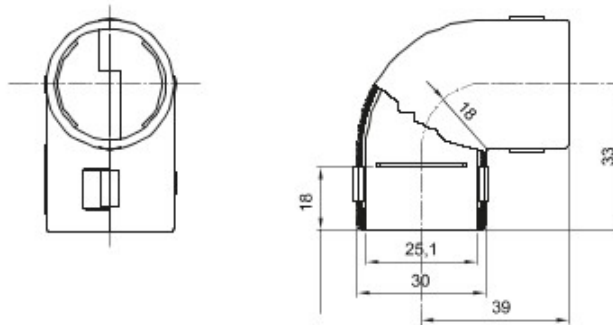

Componente de ghidare pentru tuburi de protecție rigide cu grad de protecție IP40 și IP67.

| | | | |
|---------------|--------------|-----------------------|-------|
| Culoare | Gri RAL 7035 | Clasă de protecție IP | IP40 |
| Tuburi Ø (mm) | 25 | Electrocod | 21221 |

DIMENSIONAL

TECHNICAL SYMBOLOGY

IP

IP40

STANDARDS/APPROVALS