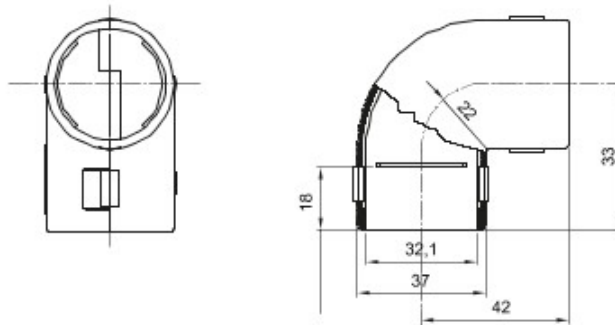

Componente de ghidare pentru tuburi de protecție rigide cu grad de protecție IP40 și IP67.

Culoare	Gri RAL 7035	Clasă de protecție IP	IP40
Tuburi Ø (mm)	32	Electrocod	21221

DIMENSIONAL

TECHNICAL SYMBOLOGY