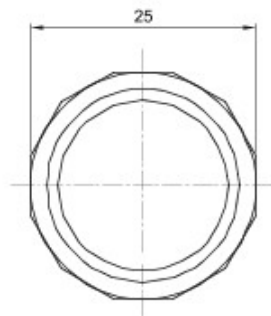

Componente de ghidare pentru tuburi de protecție rigide cu grad de protecție IP40 și IP67.

Culoare	Gri RAL 7035	Clasă de protecție IP	IP67
Tuburi Ø (mm)	16	Tip de material	Fără halogen conform EN 60754-2
Electrocod	21221		

### DIMENSIONAL