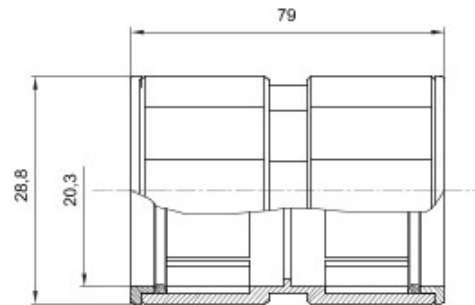

DIMENSIONAL

TECHNICAL SYMBOLOGY

IP

HF
HALOGEN FREE

IP67

STANDARDS/APPROVALS

GEWISS S.p.A. Via A. Volta, 1
24069 Cenate Sotto - Bergamo - Italy
tel. +39 035 94 61 11 fax +39 035 94 69 09

www.gewiss.com
sat@gewiss.com
Last update 19/08/2021

Data, measures, designs and pictures are shown only as informative purposes, and could be changed without previous notice