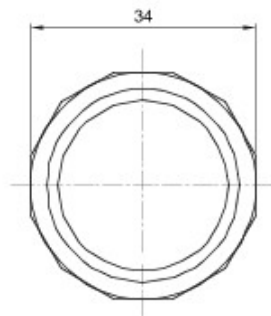

Componente de ghidare pentru tuburi de protecție rigide cu grad de protecție IP40 și IP67.

Culoare	Gri RAL 7035	Clasă de protecție IP	IP67
Tuburi Ø (mm)	25	Tip de material	Fără halogen conform EN 60754-2
Electrocod	21221		

### DIMENSIONAL