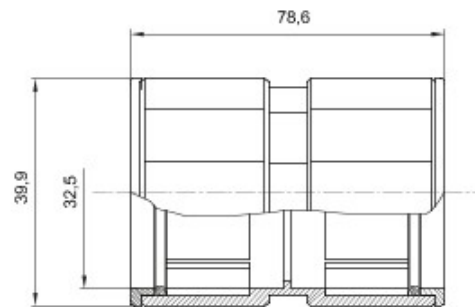

DIMENSIONAL

TECHNICAL SYMBOLOGY

IP

HF
HALOGEN FREE

IP67

STANDARDS/APPROVALS

GEWISS S.p.A. Via A. Volta, 1
24069 Cenate Sotto - Bergamo - Italy
tel. +39 035 94 61 11 fax +39 035 94 69 09

www.gewiss.com
sat@gewiss.com
Last update 19/08/2021

Data, measures, designs and pictures are shown only as informative purposes, and could be changed without previous notice