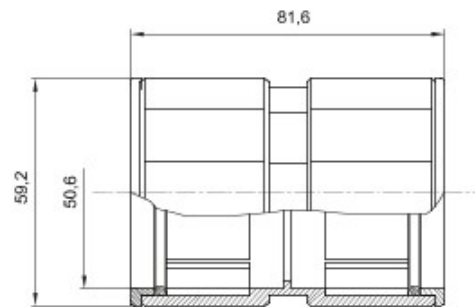

DIMENSIONAL

TECHNICAL SYMBOLOGY

IP

HF
HALOGEN FREE

IP67

STANDARDS/APPROVALS

GEWISS S.p.A. Via A. Volta, 1
24069 Cenate Sotto - Bergamo - Italy
tel. +39 035 94 61 11 fax +39 035 94 69 09

www.gewiss.com
sat@gewiss.com
Last update 19/08/2021

Data, measures, designs and pictures are shown only as informative purposes, and could be changed without previous notice