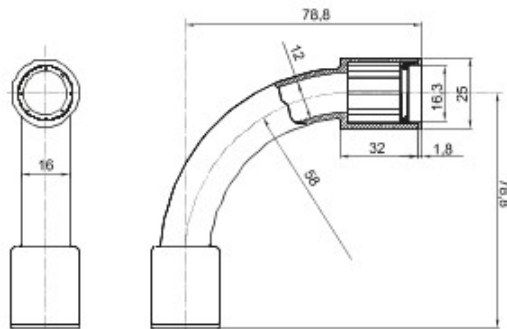

Componente de ghidare pentru tuburi de protecție rigide cu grad de protecție IP40 și IP67.

Culoare	Gri RAL 7035	Clasă de protecție IP	IP67
Tuburi Ø (mm)	16	Tip de material	Fără halogen conform EN 60754-2
Electrocod	21221		

DIMENSIONAL

TECHNICAL SYMBOLOGY

IP

HF
HALOGEN FREE

IP67

STANDARDS/APPROVALS

GEWISS S.p.A. Via A. Volta, 1
24069 Cenate Sotto - Bergamo - Italy
tel. +39 035 94 61 11 fax +39 035 94 69 09

www.gewiss.com
sat@gewiss.com
Last update 19/08/2021

Data, measures, designs and pictures are shown only as informative purposes, and could be changed without previous notice