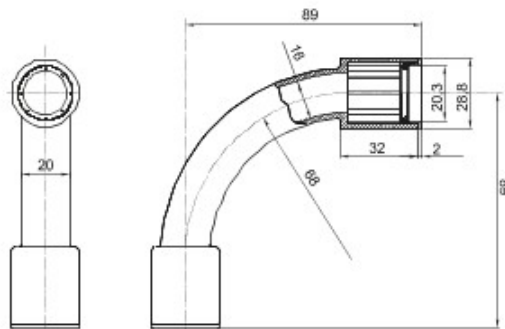

Componente de ghidare pentru tuburi de protecție rigide cu grad de protecție IP40 și IP67.

Culoare	Gri RAL 7035	Clasă de protecție IP	IP67
Tuburi Ø (mm)	20	Tip de material	Fără halogen conform EN 60754-2
Electrocod	21221		

### DIMENSIONAL