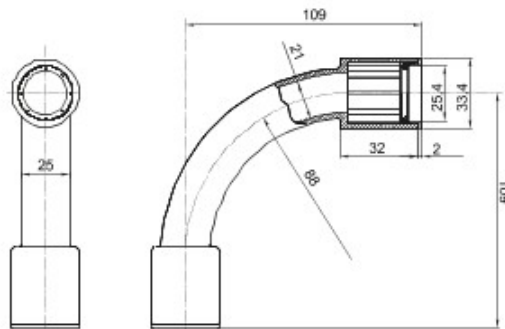

Componente de ghidare pentru tuburi de protecție rigide cu grad de protecție IP40 și IP67.

Culoare	Gri RAL 7035	Clasă de protecție IP	IP67
Tuburi Ø (mm)	25	Tip de material	Fără halogen conform EN 60754-2
Electrocod	21221		

DIMENSIONAL

TECHNICAL SYMBOLOGY

IP

HF
HALOGEN FREE

IP67

STANDARDS/APPROVALS

GEWISS S.p.A. Via A. Volta, 1
24069 Cenate Sotto - Bergamo - Italy
tel. +39 035 94 61 11 fax +39 035 94 69 09

www.gewiss.com
sat@gewiss.com
Last update 19/08/2021

Data, measures, designs and pictures are shown only as informative purposes, and could be changed without previous notice