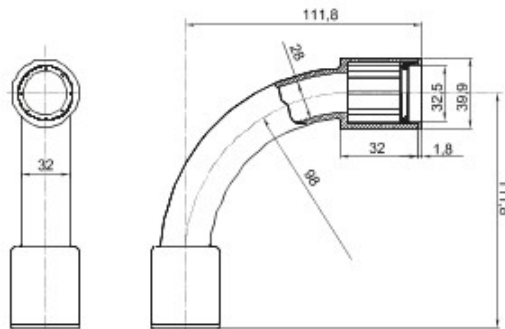

Componente de ghidare pentru tuburi de protecție rigide cu grad de protecție IP40 și IP67.

Culoare	Gri RAL 7035	Clasă de protecție IP	IP67
Tuburi Ø (mm)	32	Tip de material	Fără halogen conform EN 60754-2
Electrocod	21221		

DIMENSIONAL

TECHNICAL SYMBOLOGY

IP

HF
HALOGEN FREE

IP67

STANDARDS/APPROVALS

GEWISS S.p.A. Via A. Volta, 1
24069 Cenate Sotto - Bergamo - Italy
tel. +39 035 94 61 11 fax +39 035 94 69 09

www.gewiss.com
sat@gewiss.com
Last update 19/08/2021

Data, measures, designs and pictures are shown only as informative purposes, and could be changed without previous notice