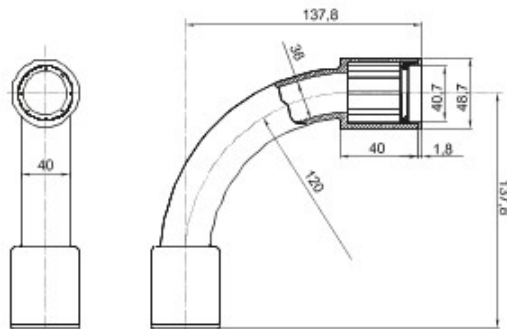

Componente de ghidare pentru tuburi de protecție rigide cu grad de protecție IP40 și IP67.

Culoare	Gri RAL 7035	Clasă de protecție IP	IP67
Tuburi Ø (mm)	40	Tip de material	Fără halogen conform EN 60754-2
Electrocod	21221		

DIMENSIONAL

TECHNICAL SYMBOLOGY

IP

HF
HALOGEN FREE

IP67

STANDARDS/APPROVALS

GEWISS S.p.A. Via A. Volta, 1
24069 Cenate Sotto - Bergamo - Italy
tel. +39 035 94 61 11 fax +39 035 94 69 09

www.gewiss.com
sat@gewiss.com
Last update 19/08/2021

Data, measures, designs and pictures are shown only as informative purposes, and could be changed without previous notice