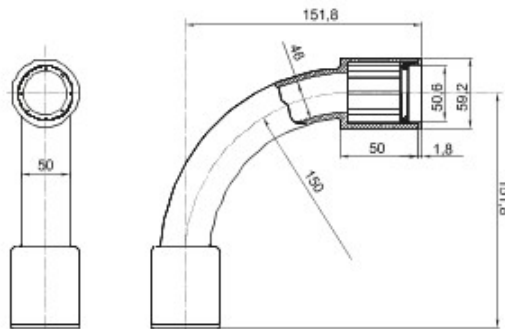

Componente de ghidare pentru tuburi de protecție rigide cu grad de protecție IP40 și IP67.

Culoare	Gri RAL 7035	Clasă de protecție IP	IP67
Tuburi Ø (mm)	50	Tip de material	Fără halogen conform EN 60754-2
Electrocod	21221		

DIMENSIONAL

TECHNICAL SYMBOLOGY

IP

HF
HALOGEN FREE

IP67

STANDARDS/APPROVALS

GEWISS S.p.A. Via A. Volta, 1
24069 Cenate Sotto - Bergamo - Italy
tel. +39 035 94 61 11 fax +39 035 94 69 09

www.gewiss.com
sat@gewiss.com
Last update 19/08/2021

Data, measures, designs and pictures are shown only as informative purposes, and could be changed without previous notice