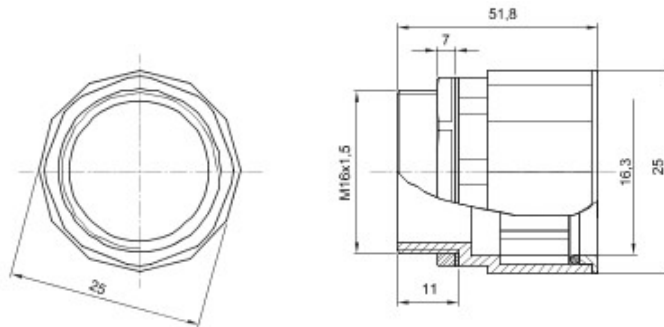

Componente de ghidare pentru tuburi de protecție rigide cu grad de protecție IP40 și IP67.

Culoare	Gri RAL 7035	Clasă de protecție IP	IP67
Pas ISO	M 16x1,5	Pentru orificii Ø (mm)	16
Tuburi Ø (mm)	16	Tip de material	Fără halogen conform EN 60754-2
Electrocod	21221		

### DIMENSIONAL