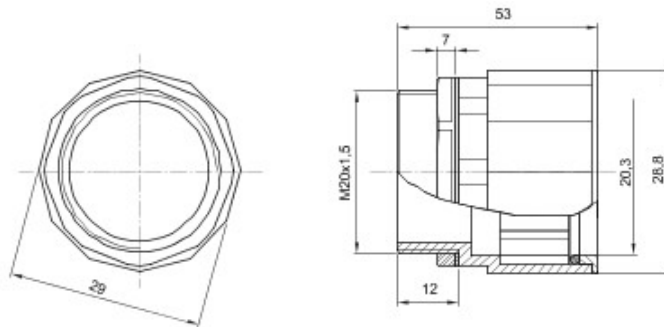

Componente de ghidare pentru tuburi de protecție rigide cu grad de protecție IP40 și IP67.

| | | | |
|---------------|--------------|------------------------|---------------------------------|
| Culoare | Gri RAL 7035 | Clasă de protecție IP | IP67 |
| Pas ISO | M 20x1,5 | Pentru orificii Ø (mm) | 20 |
| Tuburi Ø (mm) | 20 | Tip de material | Fără halogen conform EN 60754-2 |
| Electrocod | 21221 | | |

DIMENSIONAL

TECHNICAL SYMBOLOGY

IP

HF
HALOGEN FREE

IP67

STANDARDS/APPROVALS

GEWISS S.p.A. Via A. Volta, 1
24069 Cenate Sotto - Bergamo - Italy
tel. +39 035 94 61 11 fax +39 035 94 69 09

www.gewiss.com
sat@gewiss.com
Last update 19/08/2021

Data, measures, designs and pictures are shown only as informative purposes, and could be changed without previous notice