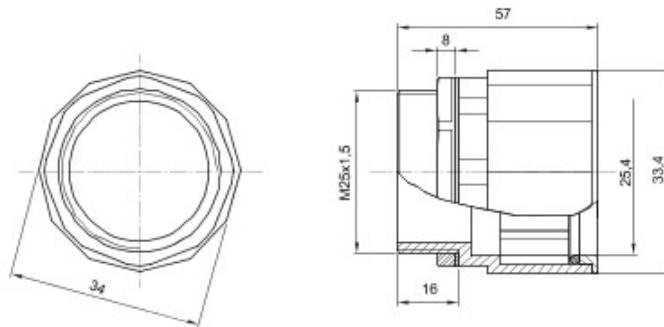

DIMENSIONAL

TECHNICAL SYMBOLOGY

IP

HF
HALOGEN FREE

IP67

STANDARDS/APPROVALS

GEWISS S.p.A. Via A. Volta, 1
24069 Cenate Sotto - Bergamo - Italy
tel. +39 035 94 61 11 fax +39 035 94 69 09

www.gewiss.com
sat@gewiss.com
Last update 19/08/2021

Data, measures, designs and pictures are shown only as informative purposes, and could be changed without previous notice