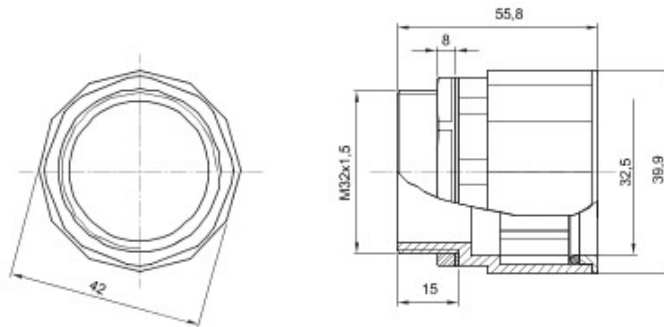

Componente de ghidare pentru tuburi de protecție rigide cu grad de protecție IP40 și IP67.

Culoare	Gri RAL 7035	Clasă de protecție IP	IP67
Pas ISO	M 32x1,5	Pentru orificii Ø (mm)	32
Tuburi Ø (mm)	32	Tip de material	Fără halogen conform EN 60754-2
Electrocod	21221		

DIMENSIONAL

TECHNICAL SYMBOLOGY

IP

HF
HALOGEN FREE

IP67

STANDARDS/APPROVALS

GEWISS S.p.A. Via A. Volta, 1
24069 Cenate Sotto - Bergamo - Italy
tel. +39 035 94 61 11 fax +39 035 94 69 09

www.gewiss.com
sat@gewiss.com
Last update 19/08/2021

Data, measures, designs and pictures are shown only as informative purposes, and could be changed without previous notice