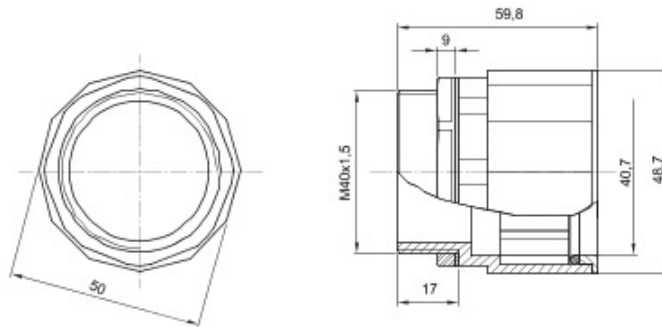

DIMENSIONAL

TECHNICAL SYMBOLOGY

IP

HF
HALOGEN FREE

IP67

STANDARDS/APPROVALS

GEWISS S.p.A. Via A. Volta, 1
24069 Cenate Sotto - Bergamo - Italy
tel. +39 035 94 61 11 fax +39 035 94 69 09

www.gewiss.com
sat@gewiss.com
Last update 19/08/2021

Data, measures, designs and pictures are shown only as informative purposes, and could be changed without previous notice