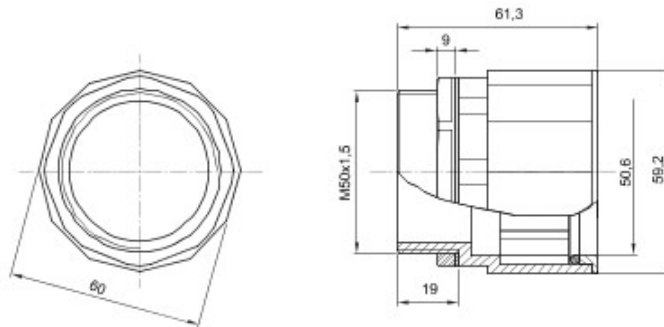

Componente de ghidare pentru tuburi de protecție rigide cu grad de protecție IP40 și IP67.

Culoare	Gri RAL 7035	Clasă de protecție IP	IP67
Pas ISO	M 50x1,5	Pentru orificii Ø (mm)	50
Tuburi Ø (mm)	50	Tip de material	Fără halogen conform EN 60754-2
Electrocod	21221		

DIMENSIONAL

TECHNICAL SYMBOLOGY

IP

HF
HALOGEN FREE

IP67

STANDARDS/APPROVALS

GEWISS S.p.A. Via A. Volta, 1
24069 Cenate Sotto - Bergamo - Italy
tel. +39 035 94 61 11 fax +39 035 94 69 09

www.gewiss.com
sat@gewiss.com
Last update 19/08/2021

Data, measures, designs and pictures are shown only as informative purposes, and could be changed without previous notice