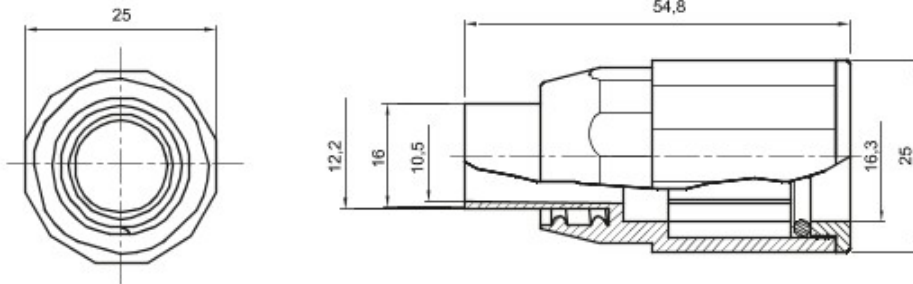

Componente de ghidare pentru tuburi de protecție rigide cu grad de protecție IP40 și IP67.

Culoare	Gri RAL 7035	Clasă de protecție IP	IP65
Tuburi Ø (mm)	16	Înveliș Ø (mm)	12
Tip de material	Fără halogen conform EN 60754-2	Electrocod	21221

### DIMENSIONAL