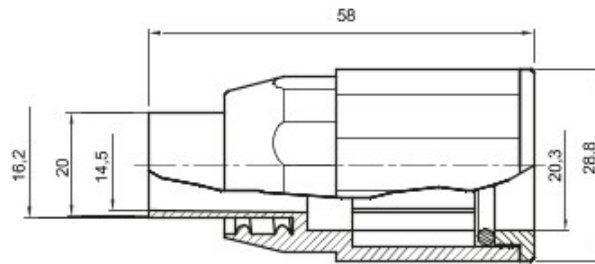

DIMENSIONAL

TECHNICAL SYMBOLOGY

IP

HF
HALOGEN FREE

IP65

STANDARDS/APPROVALS

GEWISS S.p.A. Via A. Volta, 1
24069 Cenate Sotto - Bergamo - Italy
tel. +39 035 94 61 11 fax +39 035 94 69 09

www.gewiss.com
sat@gewiss.com
Last update 19/08/2021

Data, measures, designs and pictures are shown only as informative purposes, and could be changed without previous notice