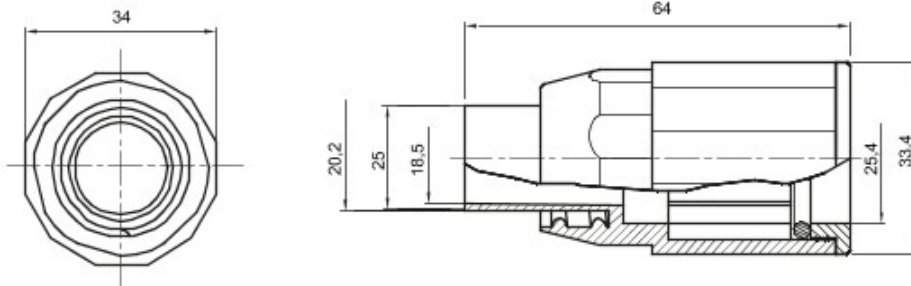

DIMENSIONAL

TECHNICAL SYMBOLOGY

IP

HF
HALOGEN FREE

IP65

STANDARDS/APPROVALS

CE