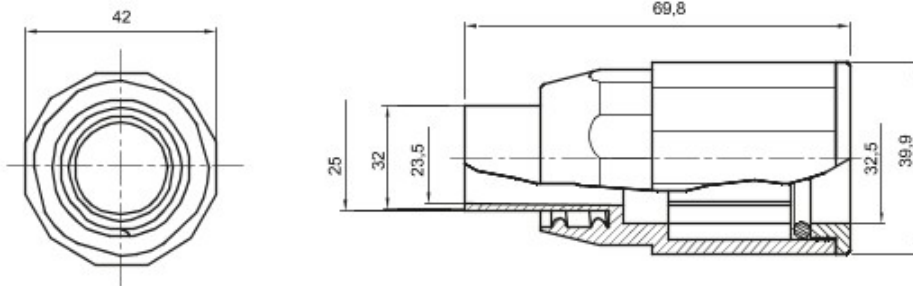

Componente de ghidare pentru tuburi de protecție rigide cu grad de protecție IP40 și IP67.

Culoare	Gri RAL 7035	Clasă de protecție IP	IP65
Tuburi Ø (mm)	32	Înveliș Ø (mm)	25
Tip de material	Fără halogen conform EN 60754-2	Electrocod	21221

### DIMENSIONAL