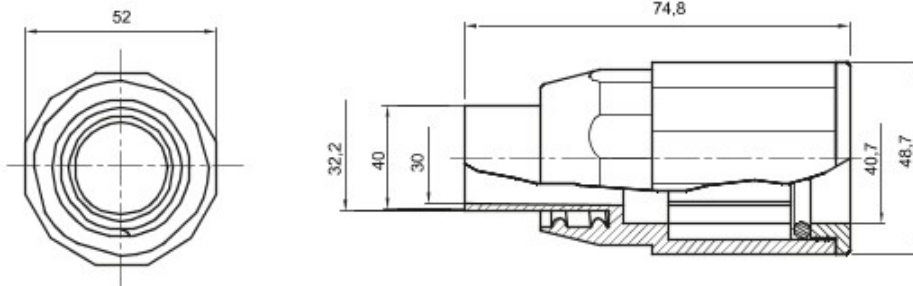

Componente de ghidare pentru tuburi de protecție rigide cu grad de protecție IP40 și IP67.

Culoare	Gri RAL 7035	Clasă de protecție IP	IP65
Tuburi Ø (mm)	40	Înveliș Ø (mm)	32
Tip de material	Fără halogen conform EN 60754-2	Electrocod	21221

### DIMENSIONAL