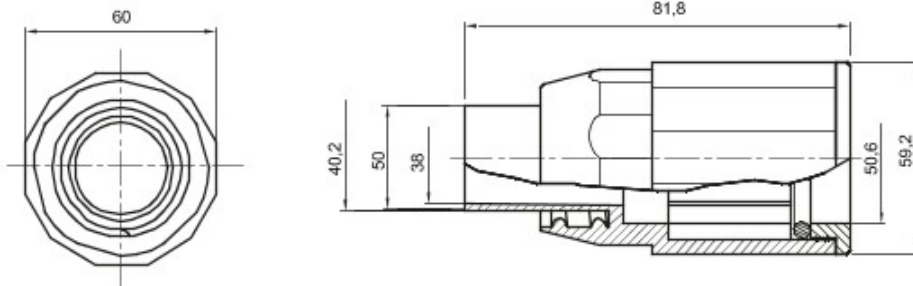

Componente de ghidare pentru tuburi de protecție rigide cu grad de protecție IP40 și IP67.

Culoare	Gri RAL 7035	Clasă de protecție IP	IP65
Tuburi Ø (mm)	50	Înveliș Ø (mm)	40
Tip de material	Fără halogen conform EN 60754-2	Electrocod	21221

### DIMENSIONAL