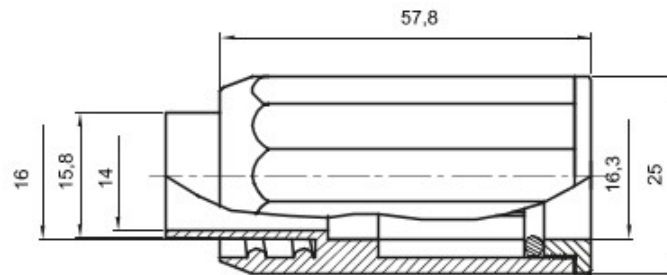

DIMENSIONAL

TECHNICAL SYMBOLOGY

IP

HF
HALOGEN FREE

IP65

STANDARDS/APPROVALS

CE