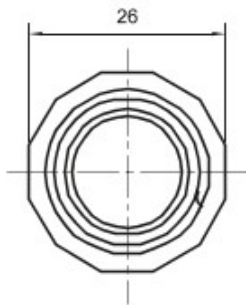

DIMENSIONAL

TECHNICAL SYMBOLOGY

IP

HF
HALOGEN FREE

IP65

STANDARDS/APPROVALS

CE