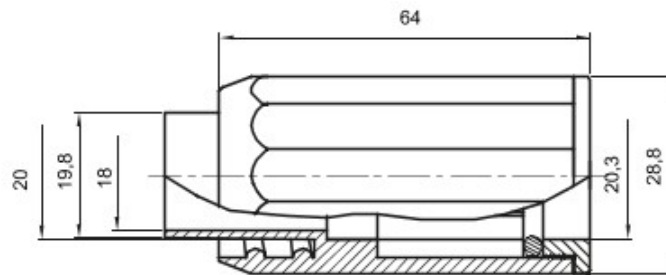

DIMENSIONAL

TECHNICAL SYMBOLOGY

IP

HF
HALOGEN FREE

IP65

STANDARDS/APPROVALS

CE