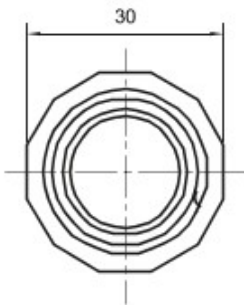

DIMENSIONAL

TECHNICAL SYMBOLOGY

IP

HF
HALOGEN FREE

IP65

STANDARDS/APPROVALS

CE