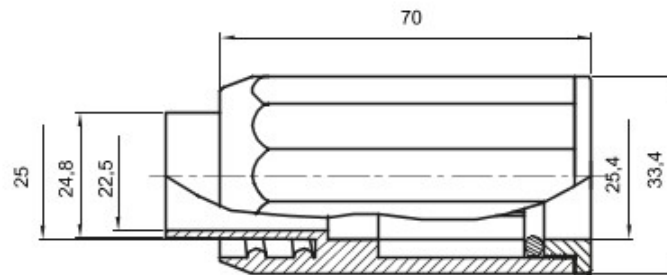

DIMENSIONAL

TECHNICAL SYMBOLOGY

IP

HF
HALOGEN FREE

IP65

STANDARDS/APPROVALS

CE