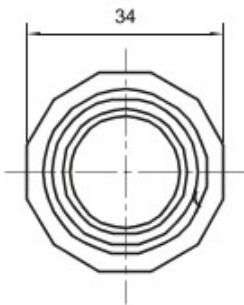

DIMENSIONAL

TECHNICAL SYMBOLOGY

IP

HF
HALOGEN FREE

IP65

STANDARDS/APPROVALS

CE